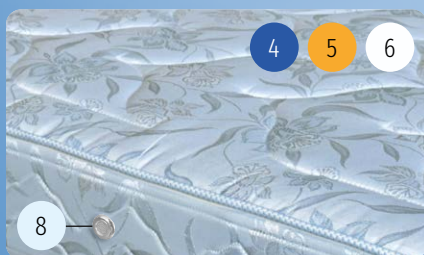

#### OPORA:

- 1 – **Bonell žično jedro** nudi telesu dobro nekoliko mehkejšo oporo.
- 7 – **Sloj vate na obodu** ojača jedro na robovih.
- 2 – **Trdo iglana vata**, pritrjena na jedro površinsko poveže vzmeti, ojača ležalno površino in izolira jedro od ostalih polnil.

#### UDOBJE LEŽALNE POVRŠINE:

- 3 – **Poliuretanska PN pena** (D21) omehča ležalno površino in ublaži pritisk jedra na telo.
- 6 – 5 – 4 – **Fiksna ležalna blazina**, ki je sestavljena iz **reliefno prešitega blaga** (6) z **mešanico bombažne vate** (5) in **izolacijsko povezovalno TNT tkanino** (4), dodatno omehča ležalno površino in daje telesu primerno oporo in prijeten občutek udobja.
- 8 – **Zračnika** na obodu omogočata dobro prezračevanje vzmetnice, zato ni kondenza, posledično plesni in neprijetnih vonjav.

»RELAX« je klasični model prešite vzmetnice srednje trdote za vsestransko uporabo. Namenjena je vsem tistim, ki jih zadovoljuje nekoliko mehkejši občutek udobja.

ANTIBAKTERIJSKI

ANTIALERGIJSKI