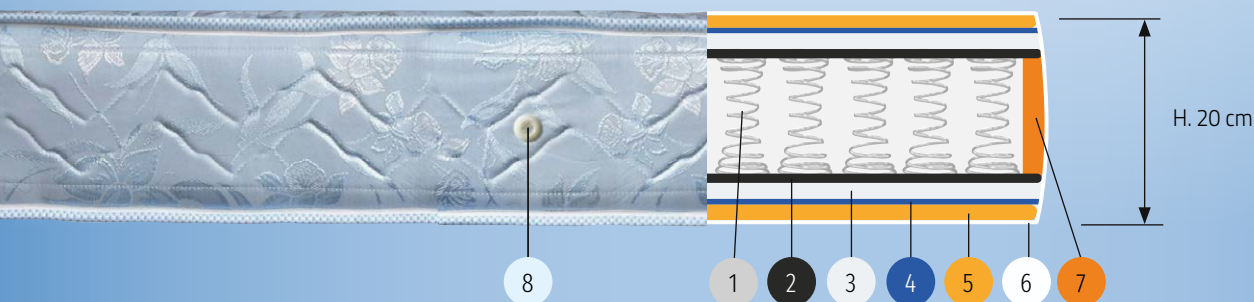

#### OPORA:

- 1 – **Bonell žično jedro** nudi telesu dobro nekoliko mehkejšo oporo.
- 7 – **Sloj vate na obodu** ojača jedro na robovih.
- 2 – **Trdo iglana vata**, pritrjena na jedro površinsko poveže vzmeti, ojača ležalno površino in izolira jedro od ostalih polnil.

#### UDOBJE LEŽALNE POVRŠINE:

- 3 – **Poliuretanska PN pena** (D21) omehča ležalno površino in ublaži pritisk jedra na telo.
- 6 – 5 – 4 – **Fiksna ležalna blazina**, ki je sestavljena iz **reliefno prešitega blaga** (6) z **mešanico bombažne vate** (5) in **izolacijsko povezovalno TNT tkanino** (4), dodatno omehča ležalno površino in daje telesu primerno oporo in prijeten občutek udobja.
- 8 – **Zračnika** na obodu omogočata dobro prezračevanje vzmetnice, zato ni kondenza, posledično plesni in neprijetnih vonjav.

»RELAX« je klasični model prešite vzmetnice srednje trdote za vsestransko uporabo. Namenjena je vsem tistim, ki jih zadovoljuje nekoliko mehkejši občutek udobja.

ANTIBAKTERIJSKI

ANTIALERGIJSKI