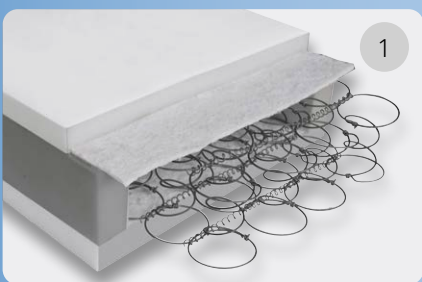

CONDOR BOX

ZIMSKO LETNA STRAN

MP
MAXI POČITEK

PROGRAM BOX BONELL

OPORA:

1 – Bonell žično jedro nudi telesu dobro, nekoliko tršo oporo (225 vzmeti iz žice ϕ 2,2 mm pri dimenziji 200 x 90). Obremenitve na ležalni površini se porazdelijo po celotni površini ležišča.

8 – Pas profilirane pene na obodu jedro ojača na robovih in preprečuje pretirano ugrezanje robnih vzmeti. S tem je odpravljen neprijeten občutek drsenja proti robu ležalne površine.

2 – Prva obloga na žičnem jedru je trdo iglana vata, ki dodatno poveže vzmeti na površini in izolira jedro od ostalih polnil ležalne površine.

8 – 2 – Trdo iglana vata skupaj s **profilirano peno** na obodu zapira žično jedro v **BOX škatlo**.

UDOBJE LEŽALNE POVRŠINE:

3 – Poliuretanska pena pritrjena na trdo iglano vato omehča ležalno površino in zmanjšuje pritisk jedra na telo.

»CONDOR BOX« je ortopedska vzmetnica z zimskoletno stranjo. Prijetno mehka in zračna ležalna površina se telesu anatomsko prilagaja in daje prijeten občutek udobja. »CONDOR BOX« je vsestranska vzmetnica. Zadovoljuje vse tiste, ki imajo radi tršo podlago – oporo in prijetno mehko, udobno ležalno površino z zimskoletno stranjo.