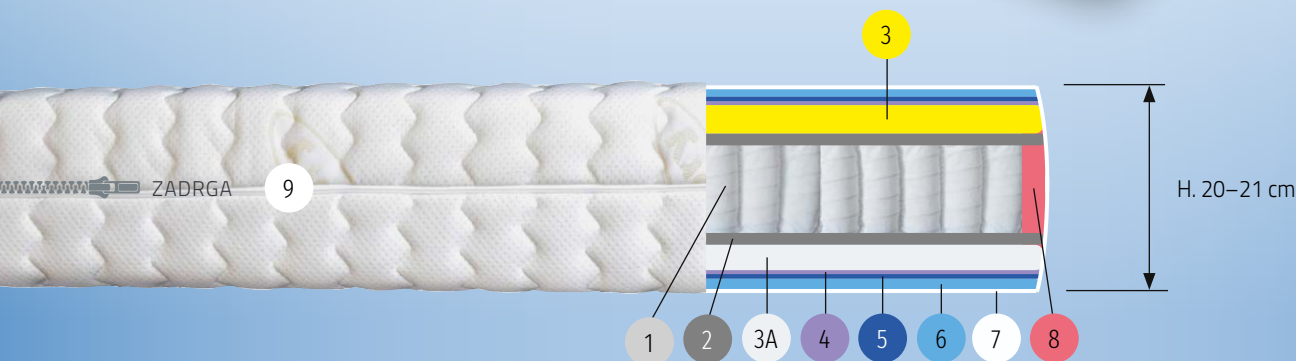

ECO MEMORY SP

SNEMLJIVA PREOBLEKA, MEMORY 3 CM

MP
MAXI POČITEK

ŽEPKASTO VZMETENJE – PROGRAM ECO

1

9

OPORA:

1 – 7 consko žepkasto jedro nudi zelo dobro oporo in se telesu povsem prilagaja. Na pritisk reagirajo samo vzmeti, ki so obremenjene in se povsem anatomsko prilagajajo oblikam telesa. Na ostale vzmeti ležalne površine se obremenitve ne prenašajo.

8 – Pas profilirane pene na obodu ojača jedro na robovih in preprečuje pretirano posedanje perifernih vzmeti. Zato med spanjem ni neprijetnega občutka drsenja proti robu ležišča.

2 – Prva obloga na žepkastem jedru je **mehko iglana vata**, ki površinsko poveže vzmeti, ojača ležalno površino in izolira žepkasto jedro od ostalih polnil ležalne površine.

2 – 8 – Mehko iglana vata (2) skupaj s **profilirano peno (8)** na obodu zapira jedro v **BOX škatlo**.

UDOBJE LEŽALNE POVRŠINE:

3 – MEMORY spominska pena (D.55 H.3 cm) povsem objame telo prav v vseh stičnih točkah z ležalno površino in daje zelo prijeten občutek mehkega udobja.

3A – PN pena na drugi strani ležišča omehuča ležalno površino in zmanjšuje pritisk jedra na telo. Ležalni površini daje prijeten občutek udobja.

4 – Žepkasto jedro obloženo s polnili (mehko iglana vata, Memory in PN pena) je zaščiteno s **snemljivo preobleko iz 3D zračne tkanine**. Zaščitna preobleka preprečuje direktni kontakt z materiali obloženega žepkastega jedra.

7 – 6 – 5 – Blago preobleke (7) je reliefno prešito z antialergijskim polnilom **Termofil (6)** in **izolacijsko povezovalno 3D tkanino (5)** v fiksno ležalno blazino.

Ležalna blazina je prijetno mehka, zračna in udobna. Poleti daje prijeten občutek svežine, pozimi nas prijetno greje.