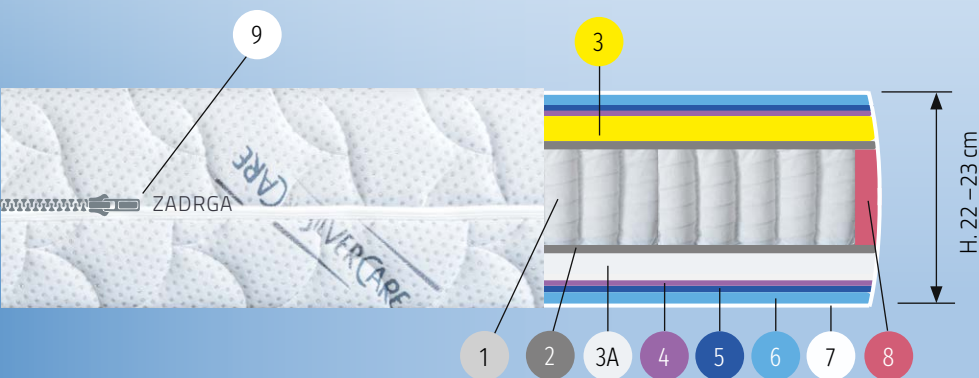

# DREAM SILVER MEMORY SP

SNEMLJIVA PREOBLEKA  
MEMORY 3 cm

**MP**  
MAXI POČITEK

ŽEPKASTO VZMETENJE – PROGRAM DREAM SILVER

## OPORA:

**1 - 7-consko žepkasto vzmetenje** nudi dobro oporo in se na obremenitve prilagaja oblikam telesa. Na pritisk reagirajo samo vzmeti, ki so obremenjene. Ostale so v mirovanju.

**8 - Pas profilirane pene** na obodu ojača jedro na robovih in preprečuje pretirano posedanje perifernih vzmeti, zato se med spanjem ne pojavlja neprijeten občutek drsenja proti robu ležalne površine.

**2 - Mehko iglana vata** kot prva obloga na žepkastem vzmetenju površinsko poveže vzmeti, ojača ležalno površino in izolira žepkasto vzmetenje od ostalih polnil ležalne površine.

**1 - 2 - 8 - Vzmetenje v BOX izvedbi** - mehko iglana vata (2) skupaj s profilirano peno na obodu (8) zapira žepkasto jedro (1) v BOX škatle.

## UDOBJE LEŽALNE POVRŠINE:

**3 - Memory spominska pena** h. 3 cm pritrjena na mehko iglano vato omežča ležalno površino in se prav v vseh stičnih točkah s telesom prilagodi oblikam telesa ter daje prijeten občutek mehkega udobja.