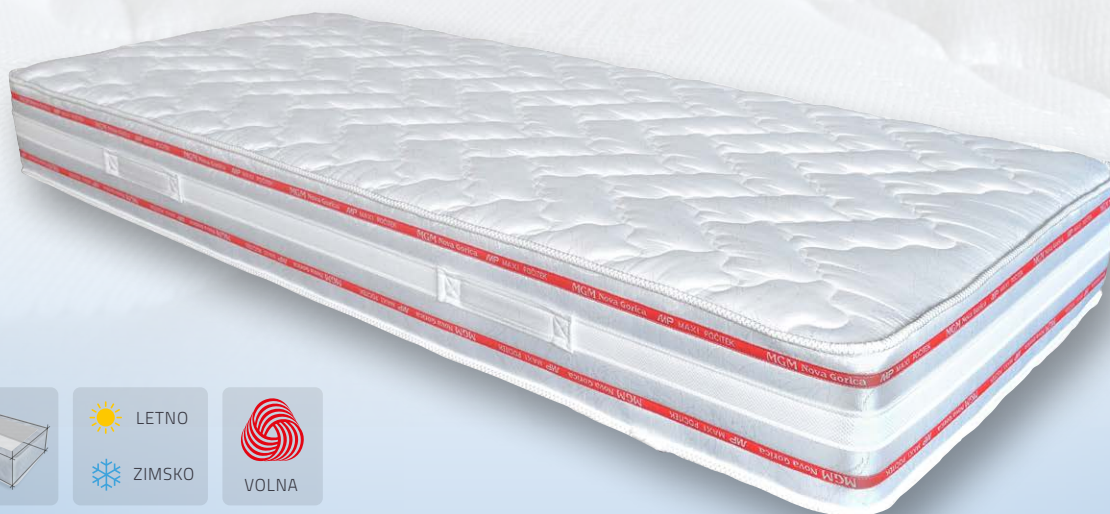

## OPORA:

**1 – 7 consko žepkasto jedro** nudi zelo dobro oporo in se telesu povsem prilagaja. Na obremenitve reagirajo samo vzmeti, ki so obremenjene. Neobremenjene vzmeti ostanejo v mirovanju.

**8 – Pas profilirane pene** na obodu jedro ojača na robovih in preprečuje pretirano posedanje perifernih vzmeti. S tem je odpravljen neprijeten občutek drsenja proti robu ležalne površine.

**2 – Prva obloga** na žepkastem jedru je **mehko iglana vata**, ki površinsko poveže vzmeti, ojača jedro in izolira vzmetenje od ostalih polnil ležalne površine.

**2 – 8 – Iglana vata** skupaj s profilirano peno na obodu zapira žepkasto jedro v **BOX škatlo**.

## UDOBJE LEŽALNE POVRŠINE:

**3 – Poliuretanska pena** pritrjena na iglano vato omehča ležalno površino in zmanjšuje pritisk jedra na telo.

**7 – 6 – 5A – 4 – LETNA STRAN – Blago preobleke (7)** je reliefno prešito z **antialergijskim polnilom Termofil (6)**, **mešanico bombažne vate (5A)** in **izolacijsko povezovalno TNT tkanino (4)** v fiksno ležalno

**10 – Ročaji iz blaga** na obodu omogočajo lažje obračanje vzmetnice.

**BOX DREAM** je vzmetnica z žepkastim vzmetenjem in zimsko letno stranjo. Telesu daje anatomsko oporo in prijeten občutek udobja. Je vzmetnica za vsestransko uporabo. Zadovoljuje vse tiste, ki želijo spati udobno in zdravo.