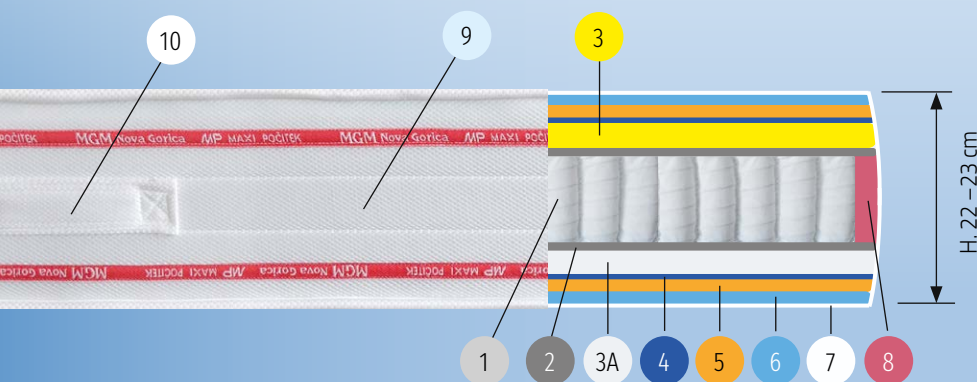

DREAM SILVER MEMORY

FIKSNA PREOBLEKA
MEMORY 3cm

MP
MAXI POČITEK

OPORA:

1 - 7 consko žepkasto vzmetenje nudi dobro oporo in se na obremenitve povsem prilagaja oblikam telesa. Reagirajo samo vzmeti, ki so obremenjene, ostale so v mirovanju.

8 - Pas profilirane pene na obodu ojača žepkasto vzmetenje na robovih in preprečuje pretirano posedaenje perifernih vzmeti. S tem je odpravljen neprijeten občutek drsenja proti robu ležišča.

2 - Mehko iglana vata kot prva obloga na žepkastem vzmetenju površinsko poveže vzmeti, ojača jedro in izolira vzmetenje od ostalih polnil ležalne površine.

2 - 8 - 1 - Vzmetenje v BOX izvedbi - mehko iglana vata (2) skupaj s profilirano peno na obodu (8) zapira žepkasto jedro (1) v BOX škatlo.

DREAM SILVER MEMORY je vzmetnica s 7 conskim žepkastim vzmetenjem, udobno MEMORY ležalno površino in maksimalnim pretokom in kroženjem zraka v ležišču. Je vzmetnica za vsestransko uporabo. 3D zračni trak po celotnem obodu vzmetnice, MEMORY spominska pena in SILVER CARE blago na ležalni blazini zadovoljuje predvsem tiste, ki želijo spati dobro in zdravo na prilagodljivo mehki in udobni MEMORY ležalni površini.

UDOBJE LEŽALNE POVRŠINE:

3 - Memory spominska pena h.3 cm pritrjena na mehko iglano vato omehča ležalno površino in se prav v vseh stičnih točkah prilagodi oblikam telesa ter daje prijeten občutek mehkega udobja.